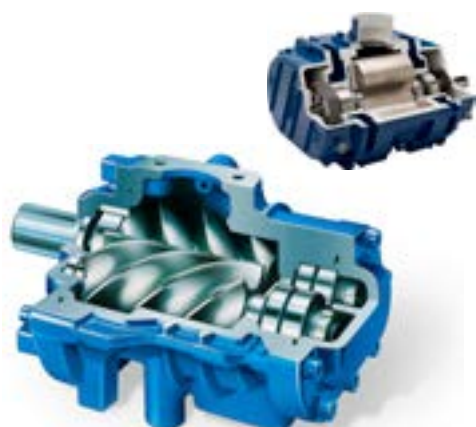

**úprava a odvod kondenzátu
zo stlačeného vzduchu**

dusíkové generátory

vzdušníky
(stojaté, ležaté)

NÁJDETE NÁS:

COMPRESSED GAS s.r.o.

**servis a generálne opravy
kompresorov a dúchadiel**

**údržbové sady a sady
spotrebných náhradných
dielov**